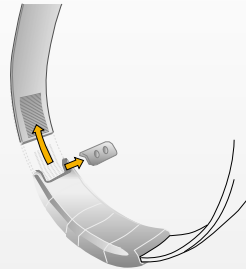

## Scope of delivery

- 1 x Neoprene sleeve
- 1 x Nylon strap

1. Öffnen Sie den GEODOG® am Schnellverschluss und entfernen Sie danach das geriffelte Band. (Das lose, geriffelte Band wird zur Montage der Schutzhülle nicht mehr benötigt!)

*Open GEODOG® at the quick snap-lock and then remove the grooved belt as follows.  
(The grooved belt is not required any longer when the protection sleeve is used!)*

GEODOG® aufschrauben!  
*Unscrew GEODOG®*

Geriffeltes Band entfernen!  
*Remove the grooved belt!*

Halteplatte wieder festschrauben!  
*Tighten the retainer plate again!*

2. Führen Sie das Nylon-Zugband von der kürzeren Seite der Neopren-Schutzhülle her in diese ein.  
*Insert the Nylon strap into the Neoprene sleeve starting from the shorter side of the sleeve.*