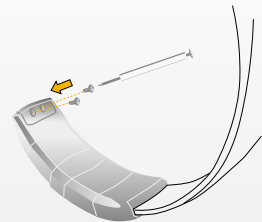

## Scope of delivery

- 1 x Neoprene sleeve
- 1 x Nylon strap

1. Öffnen Sie den GEODOG® am Schnellverschluss und entfernen Sie danach das geriffelte Band. (Das lose, geriffelte Band wird zur Montage der Schutzhülle nicht mehr benötigt!)

*Open GEODOG® at the quick snap-lock and then remove the grooved belt as follows.  
(The grooved belt is not required any longer when the protection sleeve is used!)*

GEODOG® aufschrauben!  
*Unscrew GEODOG®*

Geriffeltes Band entfernen!  
*Remove the grooved belt!*

Halteplatte wieder festschrauben!  
*Tighten the retainer plate again!*

2. Führen Sie das Nylon-Zugband von der kürzeren Seite der Neopren-Schutzhülle her in diese ein.  
*Insert the Nylon strap into the Neoprene sleeve starting from the shorter side of the sleeve.*