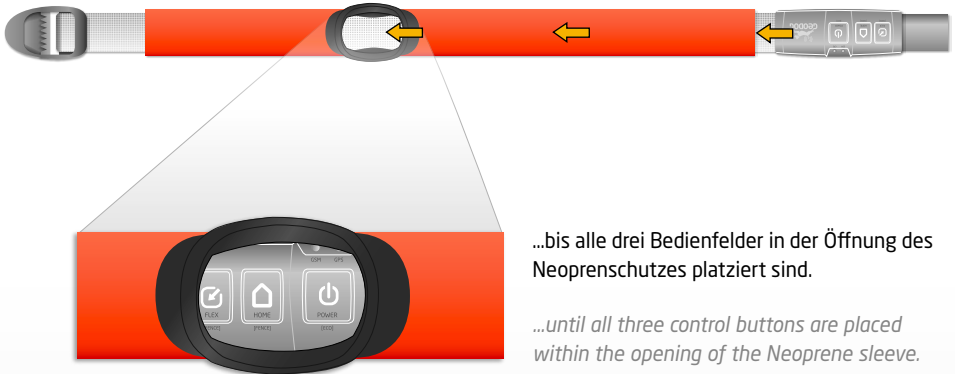

## Scope of delivery

- 1 x Neoprene sleeve
- 1 x Nylon strap

1. Öffnen Sie den GEODOG® am Schnellverschluss und entfernen Sie danach das geriffelte Band. (Das lose, geriffelte Band wird zur Montage der Schutzhülle nicht mehr benötigt!)

*Open GEODOG® at the quick snap-lock and then remove the grooved belt as follows.  
(The grooved belt is not required any longer when the protection sleeve is used!)*

GEODOG® aufschrauben!  
*Unscrew GEODOG®*

Geriffeltes Band entfernen!  
*Remove the grooved belt!*

Halteplatte wieder festschrauben!  
*Tighten the retainer plate again!*

2. Führen Sie das Nylon-Zugband von der kürzeren Seite der Neopren-Schutzhülle her in diese ein.  
*Insert the Nylon strap into the Neoprene sleeve starting from the shorter side of the sleeve.*

- 3.** Führen Sie GEODOG® mit dem Bedienteil voraus in die längere Seite der Neopren-Schutzhülle ein...  
*Insert GEODOG® - operating unit first - into the Neoprene sleeve starting from the longer side of the sleeve...*