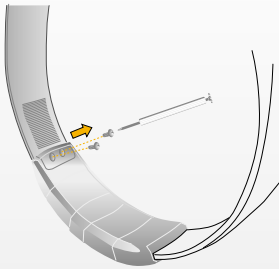

## Lieferumfang

- 1 x Neopren-Schutzhülle
- 1 x Nylon-Zugband

## Scope of delivery

- 1 x Neoprene sleeve
- 1 x Nylon strap

1. Öffnen Sie den GEODOG® am Schnellverschluss und entfernen Sie danach das geriffelte Band. (Das lose, geriffelte Band wird zur Montage der Schutzhülle nicht mehr benötigt!)

*Open GEODOG® at the quick snap-lock and then remove the grooved belt as follows.  
(The grooved belt is not required any longer when the protection sleeve is used!)*

GEODOG® aufschrauben!  
*Unscrew GEODOG®*